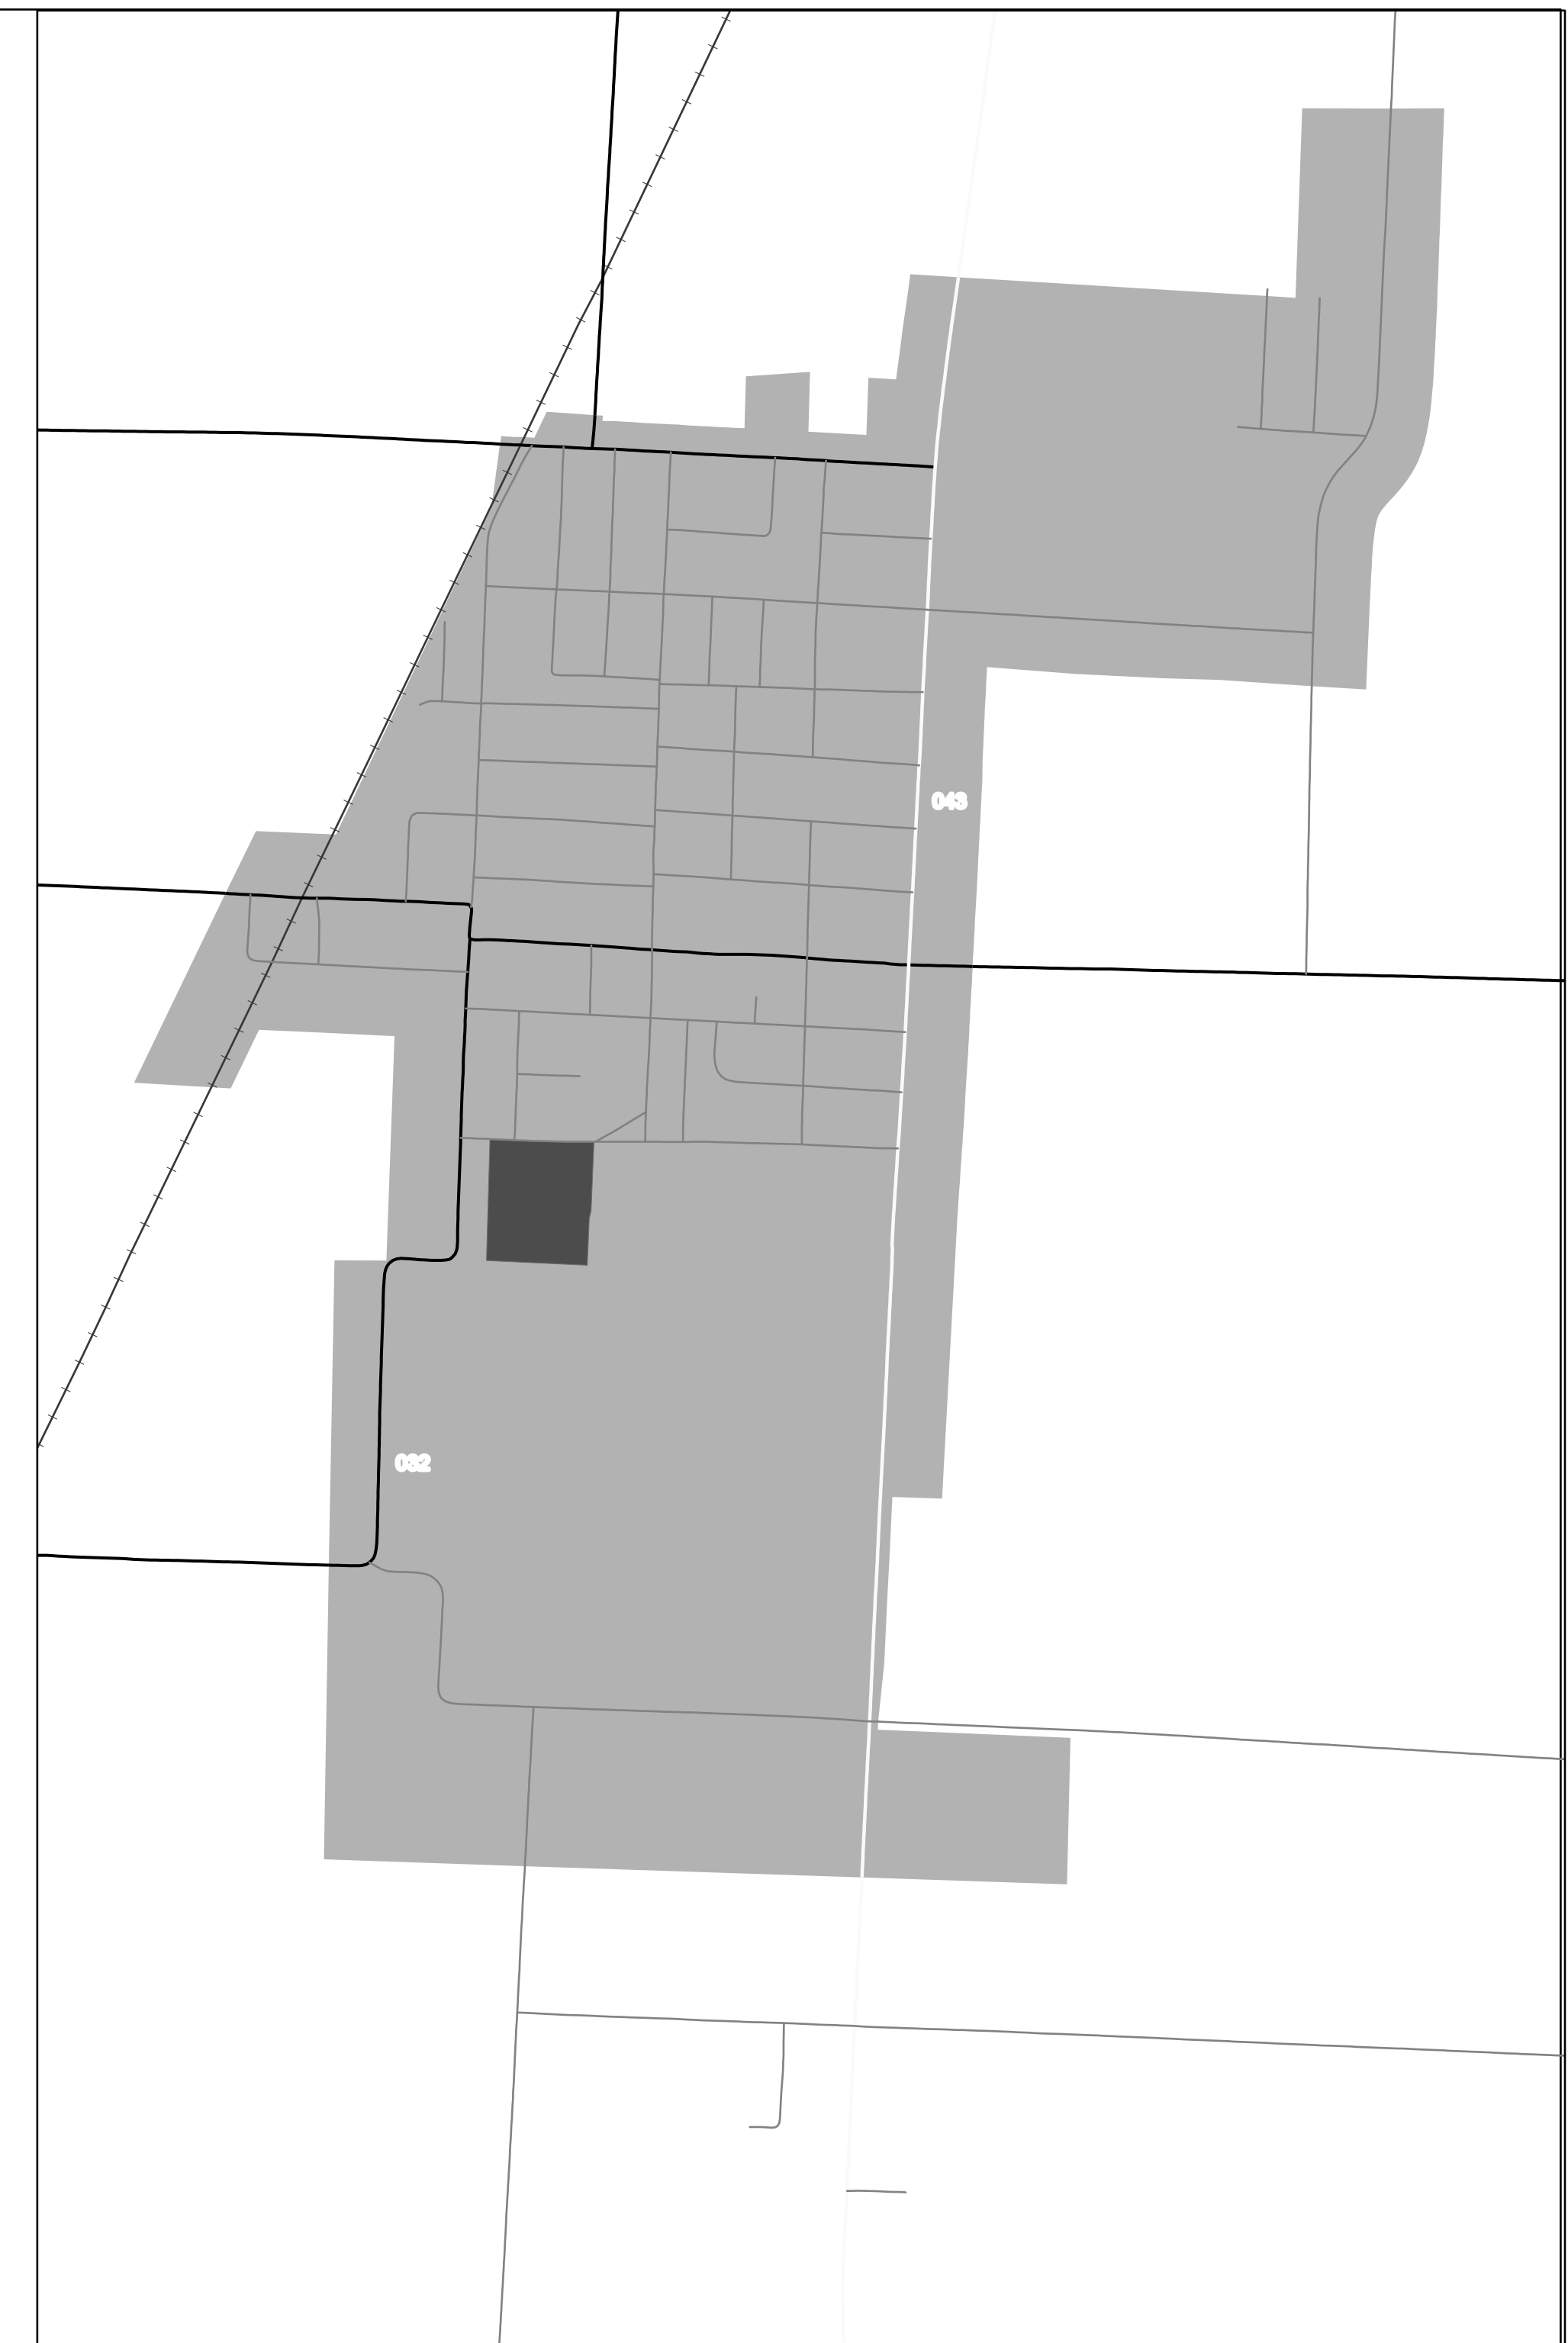

2023 Traffic Map Lake County Tennessee

Prepared by the
Tennessee Department of Transportation
Long Range Planning Division
Office of Data Visualization

1. Tiptonville

CC Traf c Stat ons
010 012 016 054
011 014 045 057

2. Ridgely

CC Traf c Stat ons
030 032 043
031 033 044

Legend

*	<DAGHfUZZ]WGhUh]cbg	H P	PMP
ž	7`Ugg7ci bhHfUZZ]WGhUh]cbg	PMP	P
~	77HfUZZ]WGhUh]cbg	I M	P M
°	5HFHfUZZ]WGhUh]cbg	M	M
	98@HfUZZ]WGhUh]cbg	M	MP RM
		M	M