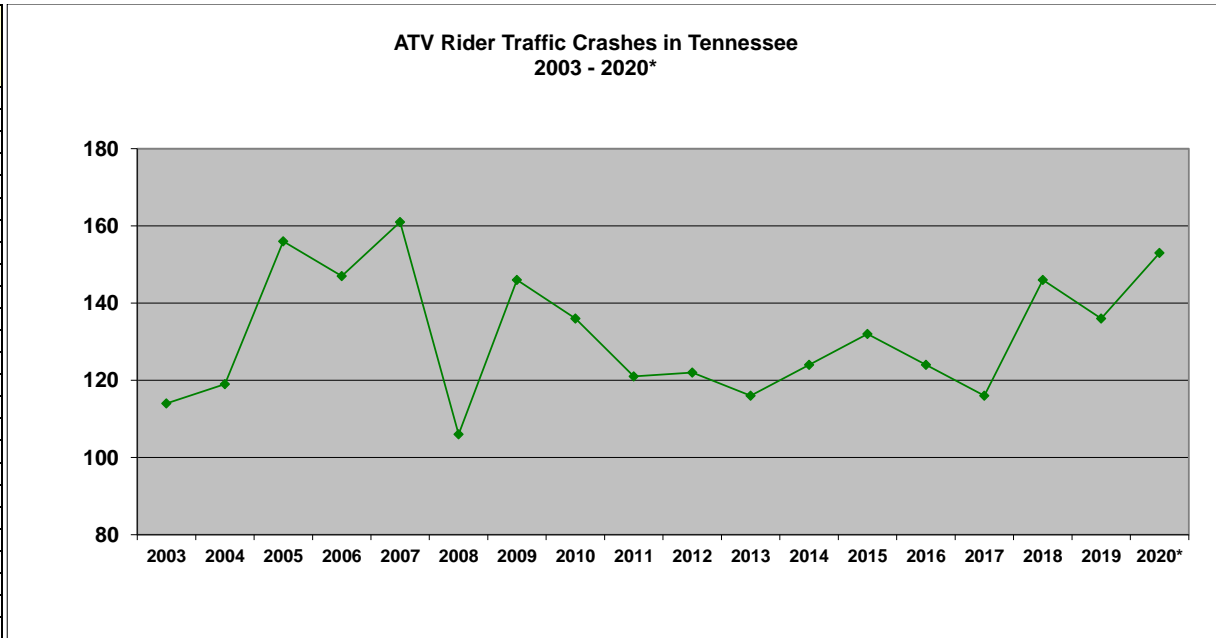

Traffic Crashes in Tennessee Involving an ATV (All-Terrain Vehicle) 1994 - 2020*

Year	Fatal Crashes Involving ATV	ATV Rider Fatalities
1994	4	4
1995	4	4
1996	6	6
1997	5	5
1998	6	6
1999	12	12
2000	14	15
2001	9	9
2002	8	9
2003	9	10
2004	14	15
2005	13	13
2006	13	14
2007	12	12
2008	20	20
2009	12	12
2010	11	11
2011	12	12
2012	10	10
2013	15	15
2014	19	19
2015	6	6
2016	15	15
2017	8	8
2018	18	18
2019	14	14
2020*	18	18

Type of Crash	2003	2004	2005	2006	2007	2008	2009	2010	2011	2012	2013	2014	2015	2016	2017	2018	2019	2020*
Fatal	9	14	13	13	12	20	12	11	12	10	15	19	6	15	8	18	14	18
Injury	76	81	121	117	132	74	118	110	84	95	88	80	94	75	83	93	83	100
Property Damage > \$400	29	24	22	17	17	12	16	15	25	17	13	25	32	34	25	35	39	35
Total	114	119	156	147	161	106	146	136	121	122	116	124	132	124	116	146	136	153